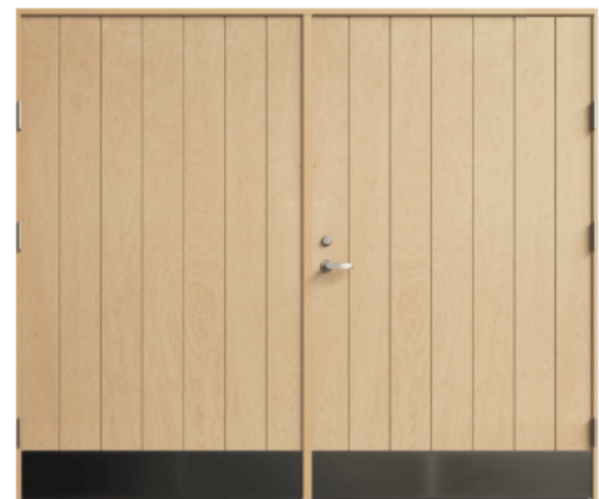

Garageport 25×21 10° tät,
HH